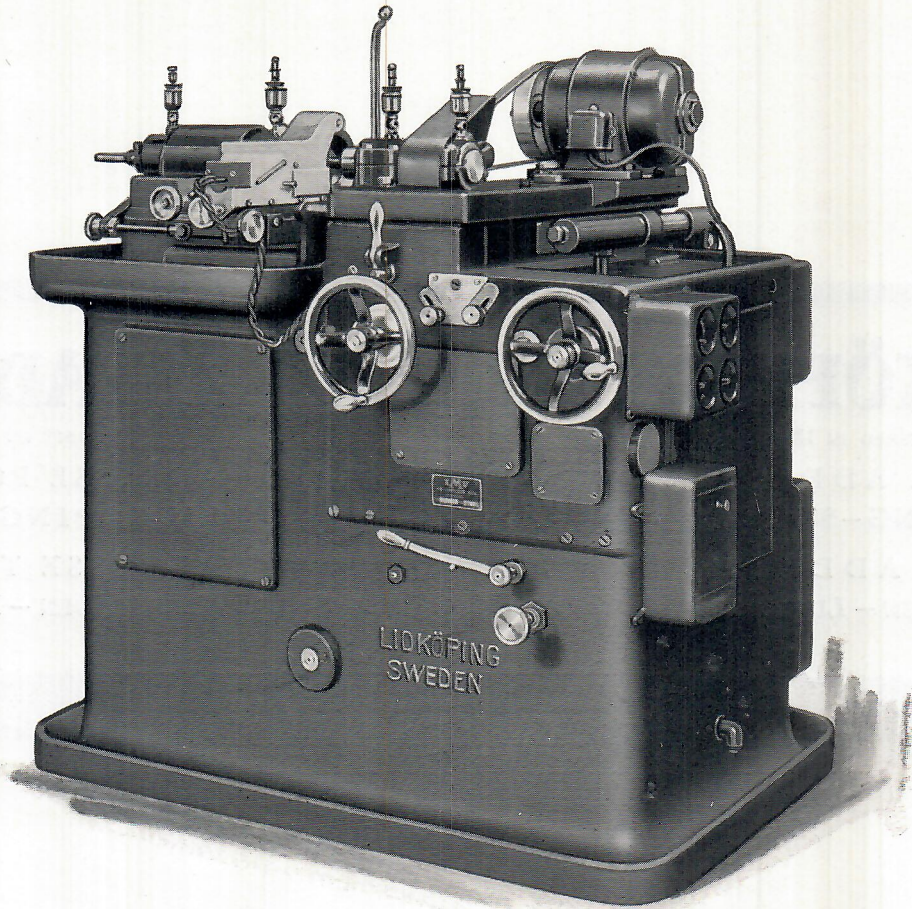

LIDKÖPINGS MEKANISKA VERKSTADS A/B

SWEDEN

LIDKÖPING

SUEDE

FULL-AUTOMATIC BALLRACE
GRINDER WITH SIZING DEVICE
FOR OUTER RINGS

Sl. S. A. 1 A.

RECTIFIEUSE ENTIEREMENT AUTOMATIQUE
AVEC DISPOSITIF DE CALIBRAGE POUR LES
GORGES DE BAGUES EXTERIEURES